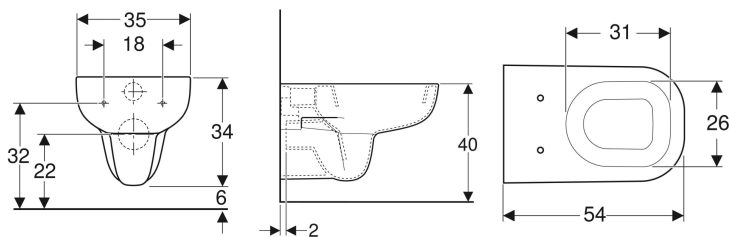

VAS WC suspendat Geberit Smyle

Imagine exemplificativă

Domenii de utilizare

- Pentru rezervoare încastate
- Pentru sistem de spălare sub presiune

Caracteristici

- Suspendat

- WC cu spălare verticală
- Cu margine de spălare
- Tip 1, cantitate de umplere 6 l, conform EN 997

Date tehnice

Material | Ceramică sanitară

Se comandă suplimentar

- Capac WC

Cod art.	Culoare / suprafață	B	H	T
500.211.01.1	Alb	35 cm	34 cm	54 cm